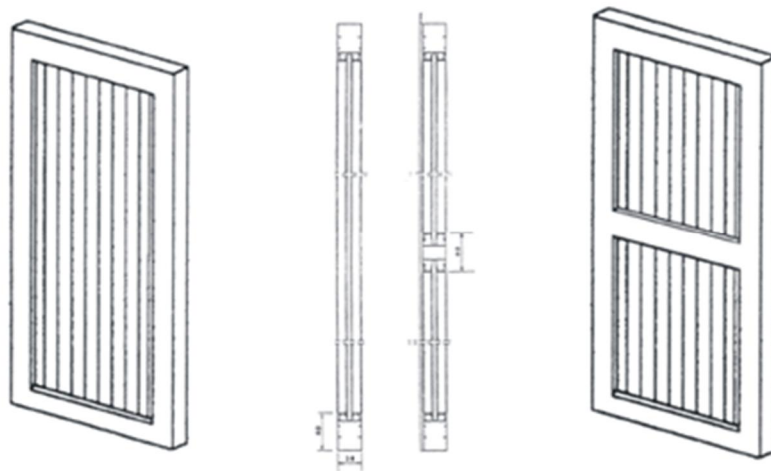

## Model 2050 Gesloten smalle planchetten

- Oppervlakte: gechromateerd + polyester poederlak, gebakken op 200 °C
- Kader: geëxtrudeerd buisprofiel van 60 of 100 x 38 mm, met/of zonder aanslag
- Vulling: rechthoekvormige buisprofiel (planchetten) 50 x 10 mm verticaal, horizontaal of diagonaal gemonteerd

### Opties

( het laatste cijfer is het aantal dwarsbalken 2051,2052,2053... )

- Dwarsbalk: één of meerdere dwarsbalken (modellen 2051,2052,2053,...)  
geëxtrudeerd buisprofiel van 60 of 100 x 38 mm  
(wegens de grote stevigheid van het kader zijn dwarsbalken niet vereist!)
- Bicolor: kader en planchetten worden gelakt in 2 verschillende kleuren
- Gebogen: het kaderprofiel **60** mm wordt gebogen (volle-, korf- of platte boog)
- Combinee: Alle modellen kunnen gecombineerd worden 2050/2000 , 2050/1050, 2050/2100 ,...